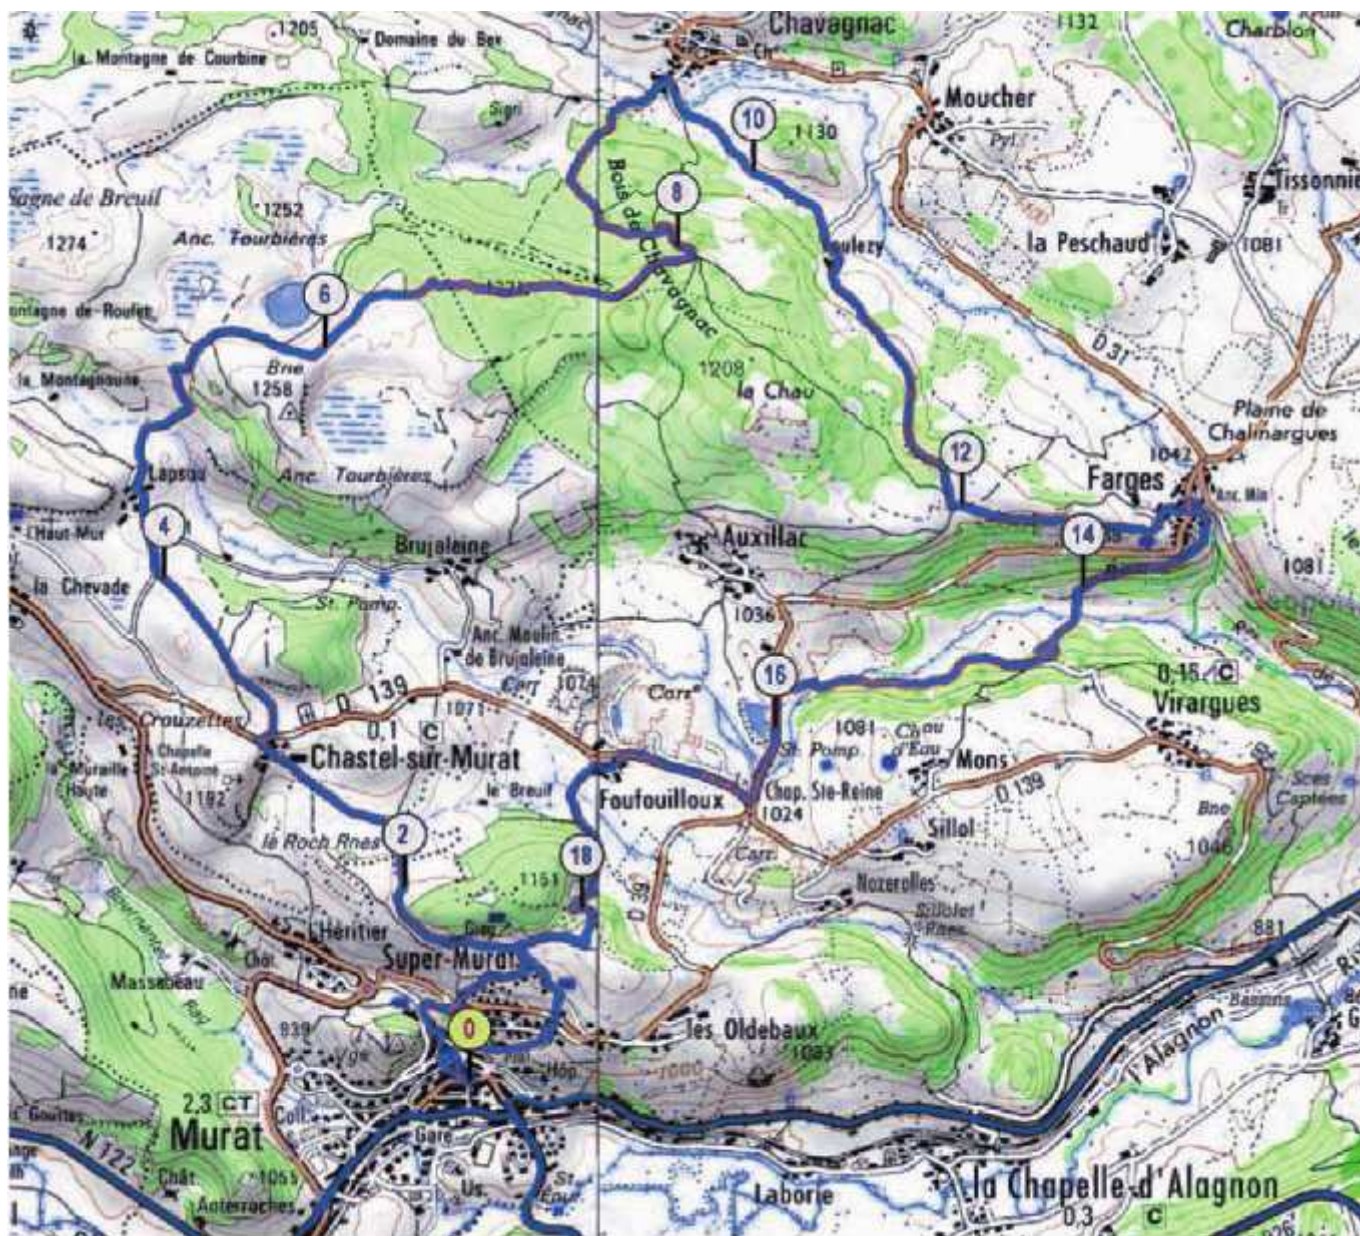

Ne pas jeter sur la voie publique.