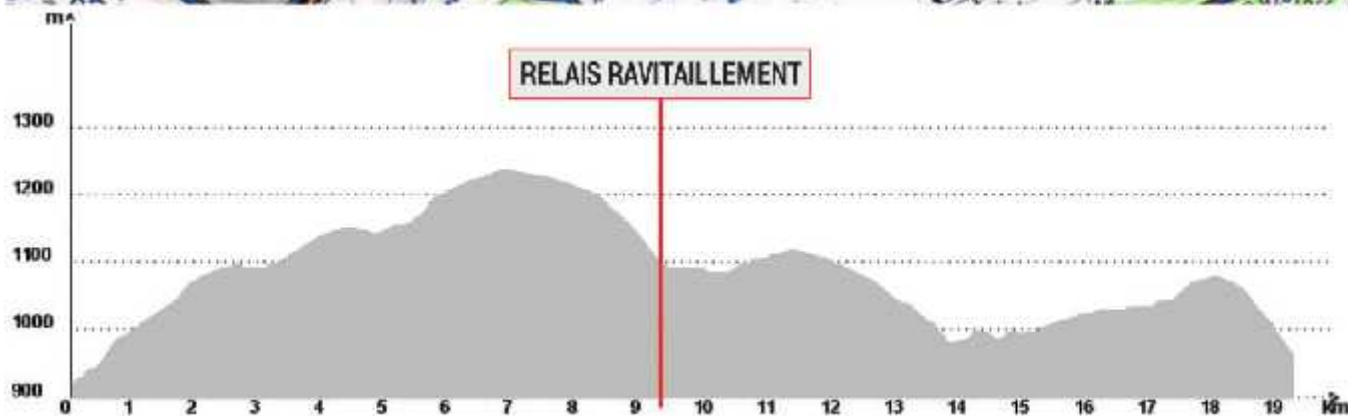

TTEMC Sibaud

Ne pas jeter sur la voie publique.

INFOS & INSCRIPTIONS : trail.ecirhivernal@gmail.com

Course : 14 € / En relais : 9 € par coureur

Réduction pour les licenciés FFA

Majoration 2 € sur place

Buffet possible après la course : 5 €